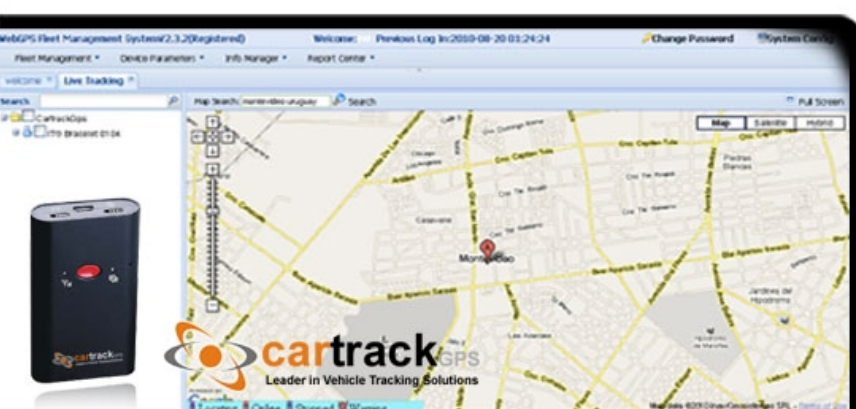

FUNCIONES

- -Dispositivo QuadBand 850/900/1800/1900. GPRS Class 2.
- Función de monitoreo de voz .
- -Configuración de 9 números para alerta de pánico.
- Alerta de exceso de velocidad vía SMS.
- Alerta de batería con baja carga.
- Función de geocerca.
- -Comandos e información de localización recibidos vía SMS.
- Sensor de movimiento incorporado para ahorro de energía.

CARACTERÍSTICAS

- GSM QuadBand 850/900/1800/1900.
- Módulo GSM incorporado GPRS/Class 12 TCP/IP.
- Módulo GPS/Sirf Star III/LT.
- 20 Canales de GPS.
- Sensibilidad de rastreo: -159dBm.
- Sensibilidad de adquisición: -144dBm.
- Locating time cost/Hot start: 2sec (open sky) Warm start: 15sec Cold start: 38sec (open sky).
- Antena GSM incorporada. GPS de alta sensibilidad 360 grados .
- LED Indicador / Tres leds indicadores: GPS (azul), GSM (verde), Energía (rojo).
- Botón de pánico.
- Batería: 1050 mAh.
- Peso: 70g.
- Dimensiones: 76.0 x 45.0 x 16.0.

RASTREO WEB