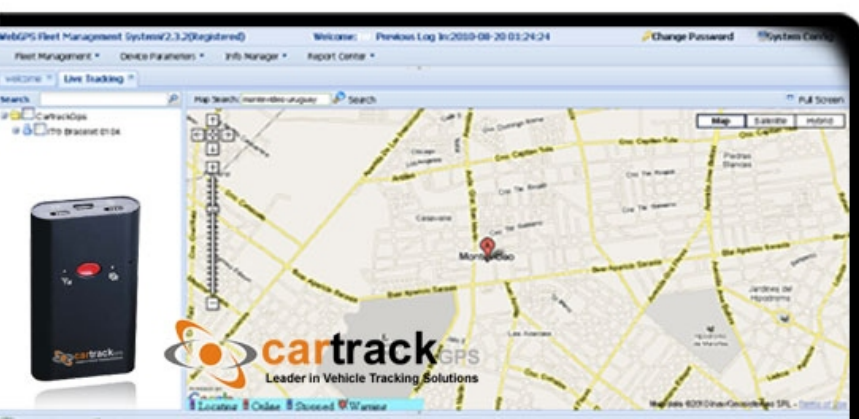

CarTrackGPS Chile

Mesa Central: +56 2 2202.1672 | Móvil: +56 9 6918.9597
www.cartrackgps.cl | ventas@cartrackgps.cl

SmartTRACKER PERSON

SmartTRACKER PERSON

Es un dispositivo compacto, que integra GPS, GPRS y SMS, en un diseño ideal para Personas. Incorpora la configuración de geocercas, así como un sensor de movimiento para ahorro de energía. Es configurable con 9 números de emergencia y cuenta con una batería de alta duración y performance.

Detalles Destacados

Datalog 5000 Puntos. Geocerca rectangular. Escucha remota. Algo waterproof, Sensor de vibración (ahorro batería), Botón de Pánico

RASTREO WEB

Solución en Tiempo Real

Monitoreo y Rastreo de Personas
al costo más bajo del mercado